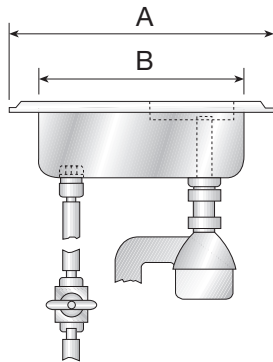

komplett mit Wasserein- und Ablaufzubehör und innerer Trennvorrichtung

BAC LAVE-DOSEUR

avec accessoires pour admission et vidange d'eau et séparateur interne

CUBETA LAVADO DOSIFICADORA

con accesorios, para carga y descarga de agua, y separador interno

VASCETTA LAVADOSATORE

completa di accessori, come modello precedente più rubinetto a sfera e sifone di scarico

BATCHER WASHING TRAY

with accessories like the previous model plus ball cock and drain trap

BECKEN MIT DOSIERWASCHVORRICHTUNG

komplett mit Zubehör wie bei dem o.g. Modell, mit Kugelhahn und Ablassiphon

BAC LAVE-DOSEUR

avec accessoires conformément au modèle précédent plus robinet à sphère et siphon de vidange

CUBETA LAVADO DOSIFICADORA

con accesorios como el modelo precedente, más grifo de bolas y sifón de descarga

CUBA LAVA-DOSADOR

completa de acessórios, tal como o modelo anterior, ademais de torneira de esfera e sifão de descarga

Art.	A (mm)	B (mm)	C (mm)	D (mm)	H (mm)	L (mm)	H1 (mm)
2603/B	270	250	100	80	110	254	84
2604/B	270	250	120	100	110	254	104