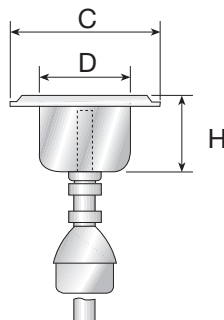

VASCETTA LAVADOSATORE

completa di accessori, come modello precedente più rubinetto a sfera e sifone di scarico

BATCHER WASHING TRAY

with accessories like the previous model plus ball cock and drain trap

BECKEN MIT DOSIERWASCHVORRICHTUNG

komplett mit Zubehör wie bei dem o.g. Modell, mit Kugelhahn und Ablassiphon

BAC LAVE-DOSEUR

avec accessoires conformément au modèle précédent plus robinet à sphère et siphon de vidange

CUBETA LAVADO DOSIFICADORA

con accesorios como el modelo precedente, más grifo de bolas y sifón de descarga

CUBA LAVA-DOSADOR

completa de acessórios, tal como o modelo anterior, ademais de torneira de esfera e sifão de descarga

Art.	A (mm)	B (mm)	C (mm)	D (mm)	H (mm)	L (mm)	H1 (mm)
2603/B	270	250	100	80	110	254	84
2604/B	270	250	120	100	110	254	104