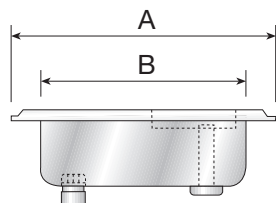

komplett mit Wasserein- und Ablaufzubehör und innerer Trennvorrichtung

BAC LAVE-DOSEUR

avec accessoires pour admission et vidange d'eau et séparateur interne

CUBETA LAVADO DOSIFICADORA

con accesorios, para carga y descarga de agua, y separador interno

CUBA LAVA-DOSADOR

completa de acessórios para o carregamento e o descarregamento de água e separador interno

Art.	A (mm)	B (mm)	C (mm)	D (mm)	H (mm)	L (mm)	H1 (mm)
2603/A	270	250	100	80	110	254	84
2604/A	270	250	120	100	110	254	104