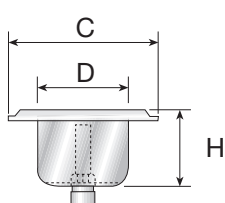

komplett mit Wasserein- und Ablaufzubehör und innerer Trennvorrichtung

BAC LAVE-DOSEUR

avec accessoires pour admission et vidange d'eau et séparateur interne

CUBETA LAVADO DOSIFICADORA

con accesorios, para carga y descarga de agua, y separador interno

CUBA LAVA-DOSADOR

completa de acessórios para o carregamento e o descarregamento de água e separador interno

Art.	A (mm)	B (mm)	C (mm)	D (mm)	H (mm)	L (mm)	H1 (mm)
2603/A	270	250	100	80	110	254	84
2604/A	270	250	120	100	110	254	104