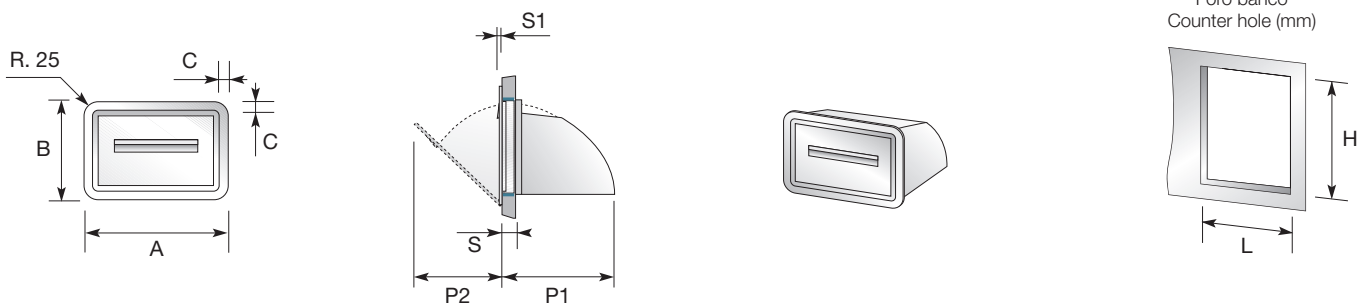

# Tramogge fondi caffè • Coffee grounds hoppers

CON BATTIFILTRO  
WITH KNOCK OUT BAR

| Articolo • Item | A   | B   | C  | S  | S1 | P1  | P2  | L*  | H*  |
|-----------------|-----|-----|----|----|----|-----|-----|-----|-----|
|                 | mm  | mm  | mm | mm | mm | mm  | mm  | mm  | mm  |
| <b>8TSC</b>     | 375 | 308 | 16 | 65 | 13 | 235 | 180 | 345 | 277 |

Dimensioni: vedi legenda a pag. 23  
Sizes: see please the legend at page 23

\* tolleranza • tolerance -0 / +1 mm

## ACCESSORI • ACCESSORIES

| Articolo • Item | Descrizione • Description                            | Foro banco • Counter hole |                  |               |
|-----------------|------------------------------------------------------|---------------------------|------------------|---------------|
|                 |                                                      | largh. / width            | altezza / height | prof. / depth |
| <b>1075/C</b>   | Cuffia protezione vapori<br>Vapour protection shield | 350*                      | 282*             | 247           |