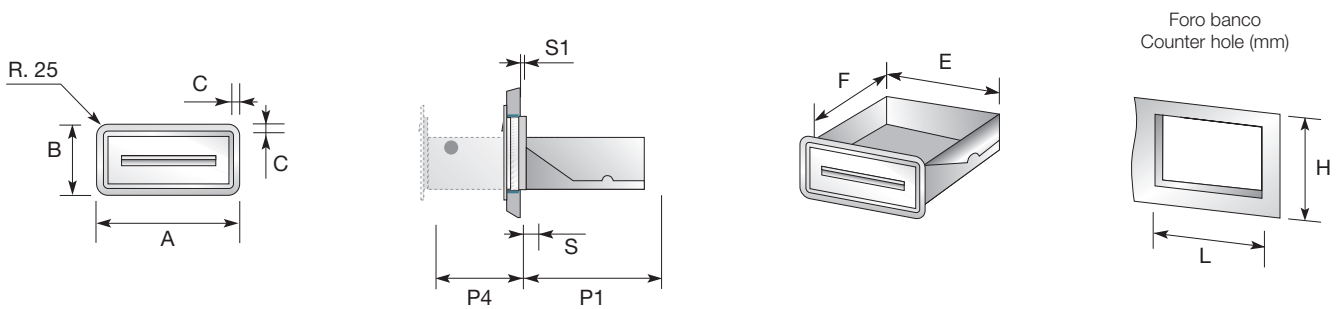

# Cassetti fondi caffè • Coffee grounds drawers

CON BATTIFILTRO  
WITH KNOCK OUT BAR

Articolo • Item	A	B	C	S	S1	P1	P4	F	E	L*	H*
	mm	mm	mm	mm	mm	mm	mm	mm	mm	mm	mm
<b>8CFC</b>	375	159	16	55	13	407	210	372	320	347	130

Dimensioni: vedi legenda a pag. 23  
Sizes: see please the legend at page 23

\* tolleranza • tolerance -0 / +1 mm

## ACCESSORI • ACCESSORIES

Articolo • Item	Descrizione • Description	Foro banco • Counter hole		
		largh. / width	altezza / height	prof. / depth
<b>1074/C</b>	Cuffia protezione vapori Vapour protection shield	352*	137*	410