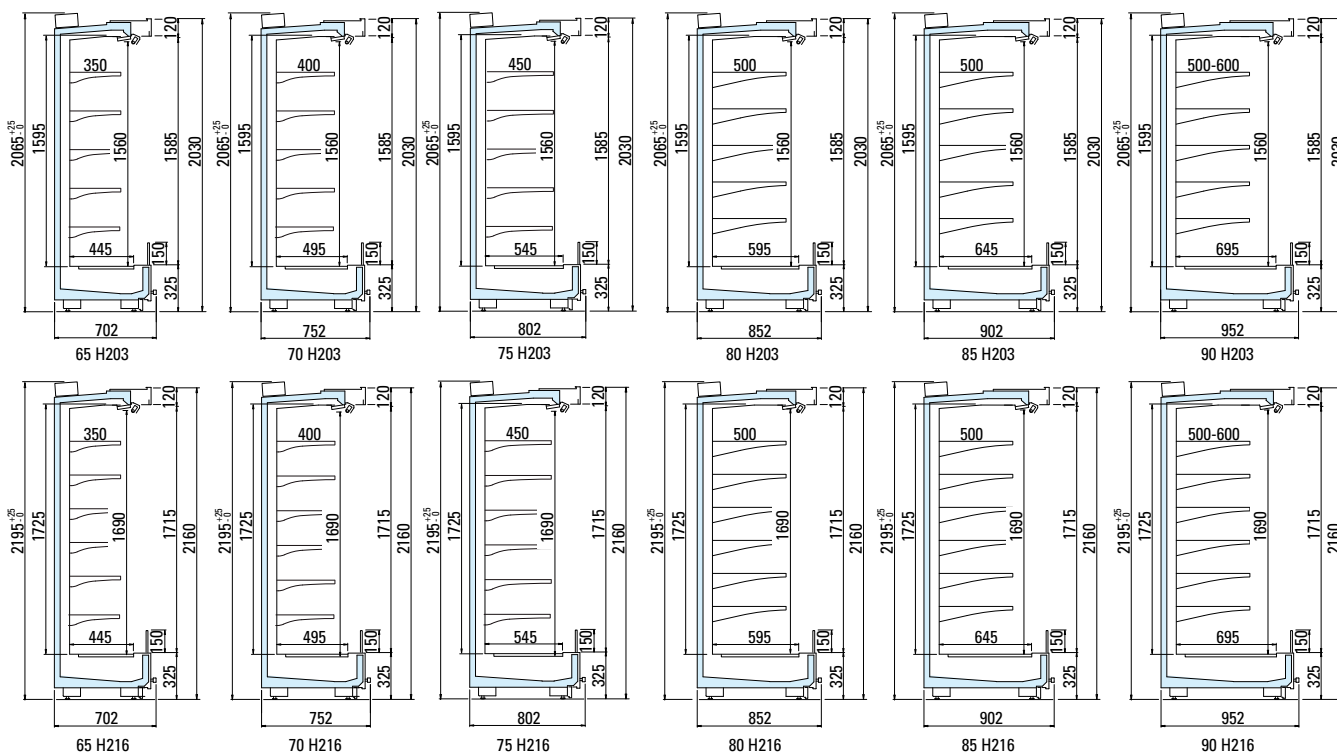

Panama 3 P GL

ARNEG S.p.A. - Via Venezia, 58 - 35010 Campo San Martino (PD) Italy - Tel. +39 049 9699333 - Fax +39 049 9699444 - RAEE IT801000000139
Certified ISO 9001:2008 - ISO 14001:2004 - ISO 50001:2011 - BS OHSAS 18001:2007

Contenuto modificabile senza preavviso. Content can be changed without notice. Inhalt Veränderbar ohne Vorankündigung. Contenu modifiable sans préavis. Contenido modificable sin previo aviso. Содержание изменяется без предупреждения