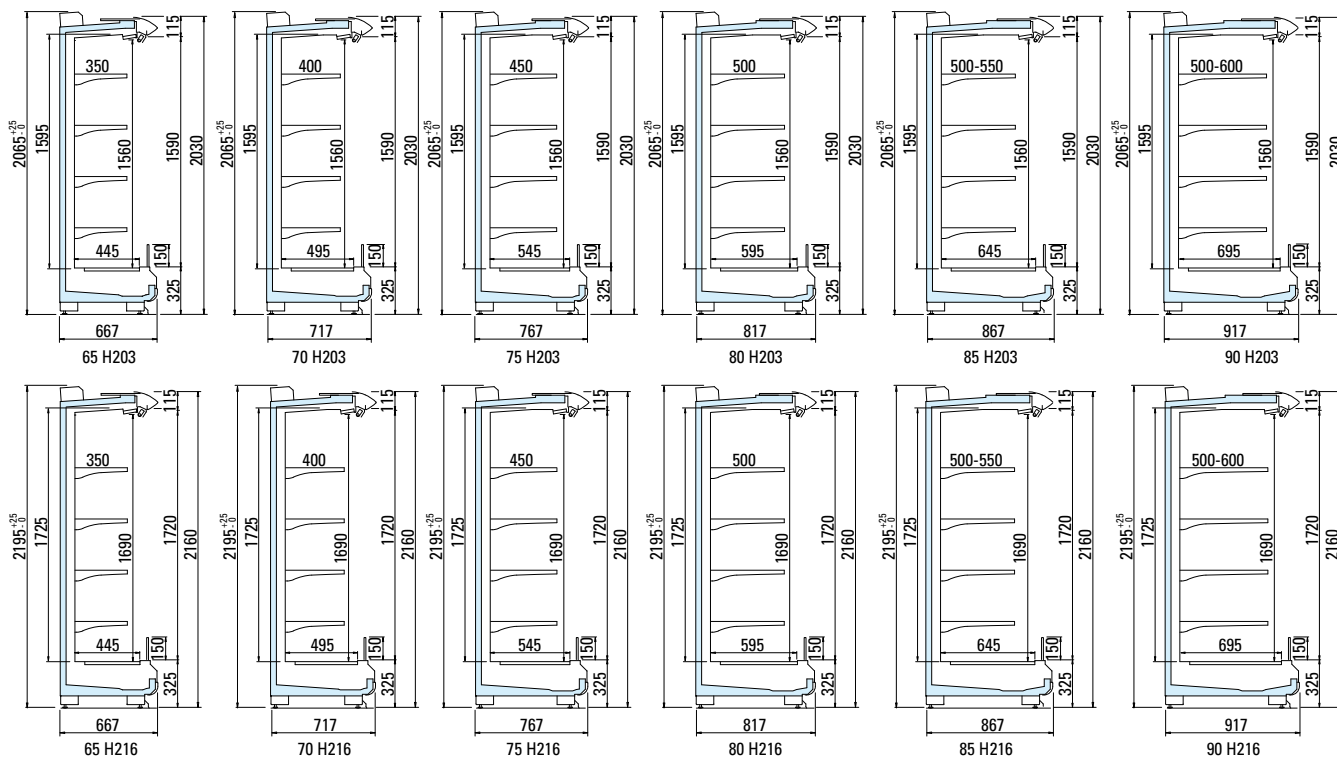

Panama 3 GL

Panama 3 P GL

ARNEG S.p.A. - Via Venezia, 58 - 35010 Campo San Martino (PD) Italy - Tel. +39 049 9699333 - Fax +39 049 9699444 - RAEE IT801000000139
Certified ISO 9001:2008 - ISO 14001:2004 - ISO 50001:2011 - BS OHSAS 18001:2007

Contenuto modificabile senza preavviso. Content can be changed without notice. Inhalt Veränderbar ohne Vorankündigung. Contenu modifiable sans préavis. Contenido modificable sin previo aviso. Содержание изменяется без предупреждения