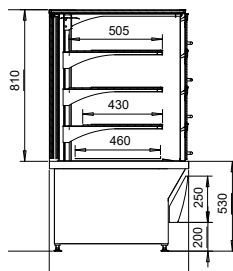

-1 - +7

Tecto FL2 PI Aida BO-CG

-1 - +7

Tecto FL2 PI Aida SF-CG

-1 - +10

Tecto FL2 PI Aida SOSF-RG

-1 - +10

+65 - +80 / +45 - +60

WYPOSAŻENIE STANDARDOWE

- Czynnik chłodniczy R290
- Wbudowane oświetlenie LED
- Regulowane szklane półki z możliwością przechylenia - (maksymalnie 15,5°)
- Odszranianie gorącym gazem
- Podwójne szkło termiczne
- Izolacja podstawy
- Kasetowy moduł chłodniczy
- Urządzenie sterujące
- Trzy dostępne kolory korpusu: złoty, czarny, stal nierdzewna
- Trzy dostępne kolory paneli frontowych: dębowy, czarny, stal nierdzewna

WYPOSAŻENIE DODATKOWE

- Kółka
- Panel boczny umożliwiający rozbudowę
- Półki na pojemniki GN i pojemniki GN
- Specjalne tace na ciasta
- Tace dopasowane do półek