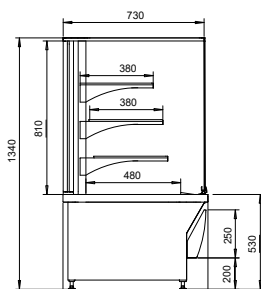

DANE TECHNICZNE

Wysokość panelu frontowego (mm)	490
Długość zewnętrzna (mm)	600, 900, 1200
Wysokość zewnętrzna (mm)	1300
Głębokość zewnętrzna (mm)	700
Zakres temperatur (°C)	Witryny obsługowe i do wypieków: +1 – +7 Witryny samoobsługowe: -1 – +10 Witryna narożna: +4 – +8 Witryna grzewcza: +65 – +80 / +45 - +60
Czynniki chłodnicze	R290
Energy efficiency class	C - D - E

Tecto FL2 PI Aida SO-RG

-1 - +7

Tecto FL2 PI Aida SO-CG

-1 - +7

Tecto FL2 PI Aida BO-RG

-1 - +7

Tecto FL2 PI Aida BO-CG

-1 - +7