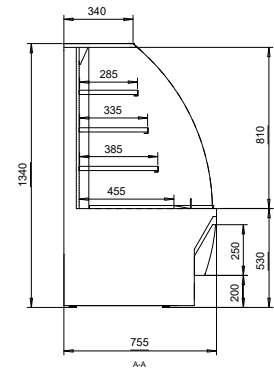

-1 - +10

Tecto FL2 PI Aida SOSF-RG