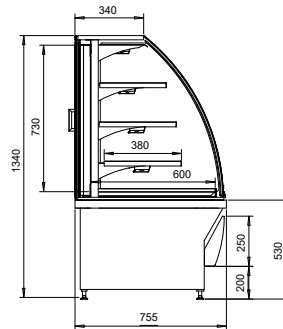

+65 - +80 / +45 - +60