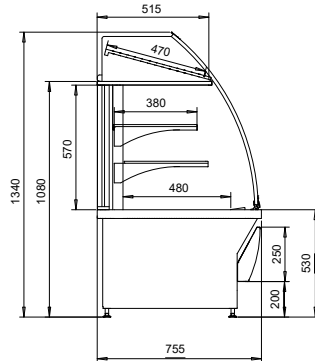

DANE TECHNICZNE

Wysokość panelu frontowego (mm)	490
Długość zewnętrzna (mm)	600, 900, 1200
Wysokość zewnętrzna (mm)	1300
Głębokość zewnętrzna (mm)	700
Zakres temperatur (°C)	Witryny obsługowe i do wypieków: +1 – +7 Witryny samoobsługowe: -1 – +10 Witryna narożna: +4 – +8 Witryna grzewcza: +65 – +80 / +45 - +60
Czynniki chłodnicze	R290
Energy efficiency class	C - D - E

Tecto FL2 PI Aida SO-RG

-1 - +7

Tecto FL2 PI Aida SO-CG

-1 - +7

Tecto FL2 PI Aida BO-RG

-1 - +7

Tecto FL2 PI Aida BO-CG

-1 - +7