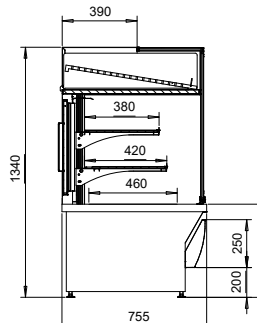

DANE TECHNICZNE

Wysokość panelu frontowego (mm)	490
Długość zewnętrzna (mm)	600, 900, 1200
Wysokość zewnętrzna (mm)	1300
Głębokość zewnętrzna (mm)	700
Zakres temperatur (°C)	Witryny obsługowe i do wypieków: +1 – +7 Witryny samoobsługowe: -1 – +10 Witryna narożna: +4 – +8 Witryna grzewcza: +65 – +80 / +45 - +60
Czynniki chłodnicze	R290
Energy efficiency class	C - D - E

Tecto FL2 PI Aida SO-RG

-1 - +7

Tecto FL2 PI Aida SO-CG

-1 - +7

Tecto FL2 PI Aida BO-RG

-1 - +7

Tecto FL2 PI Aida BO-CG

-1 - +7