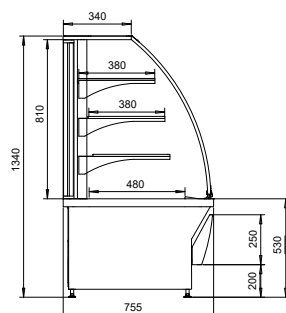

DANE TECHNICZNE

Wysokość panelu frontowego (mm)	490
Długość zewnętrzna (mm)	600, 900, 1200
Wysokość zewnętrzna (mm)	1300
Głębokość zewnętrzna (mm)	700
Zakres temperatur (°C)	Witryny obsługowe i do wypieków: +1 – +7 Witryny samoobsługowe: -1 – +10 Witryna narożna: +4 – +8 Witryna grzewcza: +65 – +80 / +45 - +60
Czynniki chłodnicze	R290
Energy efficiency class	C - D - E

Tecto FL2 PI Aida SO-RG

-1 - +7

Tecto FL2 PI Aida SO-CG

-1 - +7

Tecto FL2 PI Aida BO-RG

-1 - +7

Tecto FL2 PI Aida BO-CG

-1 - +7