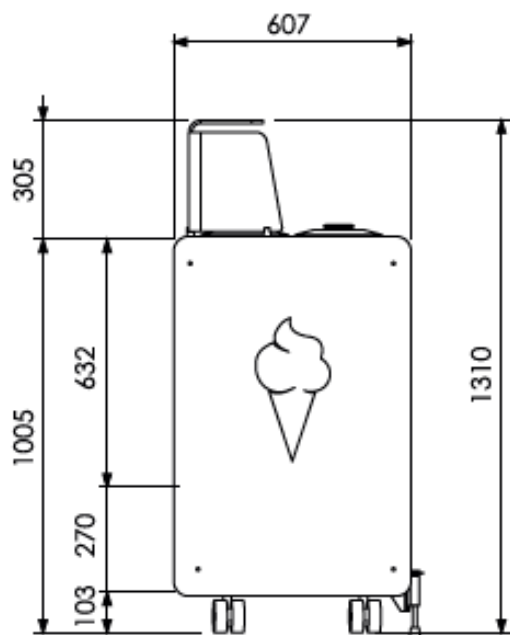

Profesjonalna witryna do lodów marki BRX

Model Joy

Charakterystyka urządzenia:

- Dwa poziomy (dolny poziom służy do przechowywania zapasu lodów)
- Wykonane z wysokiej jakości materiałów
- Blat ze stali nierdzewnej z grzałką zapobiegającą skraplaniu pary wodnej
- Panele boczne wykonane ze stali malowane proszkowo na kolor biały
- W standardzie kółka ułatwiające przemieszczanie oraz hamulec postojowy
- Elektroniczny panel sterujący z wyświetlaczem cyfrowym
- Chłodzenie statyczne/wentylowane z systemem zapewniającym równomierną temperaturę w całej objętości komory urządzenia
- Rozmrażanie ręczne
- Zasilanie 230/1/50Hz
- Czynnik chłodniczy R452a
- Opcja dodatkowa: osłona z pleksi

Dane techniczne:

Rozmiar	Wymiary (mm) Dł./Gł./Wys.	Moc elektryczna (W)
4	596/607/1005	400
6	836/607/1005	615
8	1076/607/1005	620
10	1316/607/1005	705