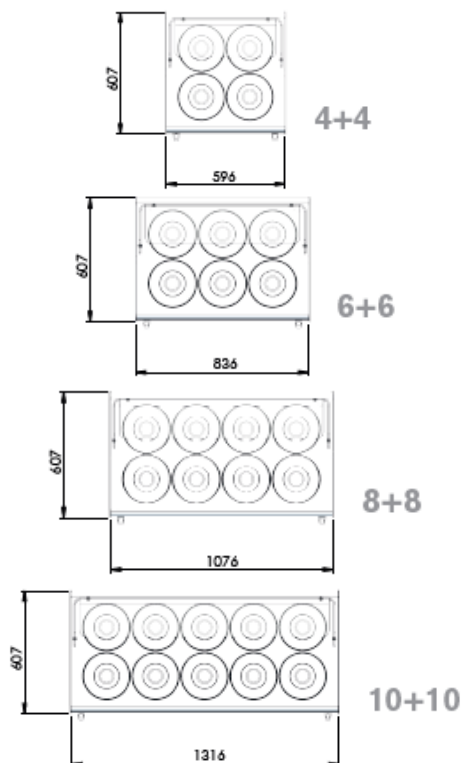

Profesjonalna witryna do lodów marki BRX

Model Joy

Charakterystyka urządzenia:

- Dwa poziomy (dolny poziom służy do przechowywania zapasu lodów)
- Wykonane z wysokiej jakości materiałów
- Blat ze stali nierdzewnej z grzałką zapobiegającą skraplaniu pary wodnej
- Panele boczne wykonane ze stali malowane proszkowo na kolor biały
- W standardzie kółka ułatwiające przemieszczanie oraz hamulec postojowy
- Elektroniczny panel sterujący z wyświetlaczem cyfrowym
- Chłodzenie statyczne/wentylowane z systemem zapewniającym równomierną temperaturę w całej objętości komory urządzenia
- Rozmrażanie ręczne
- Zasilanie 230/1/50Hz
- Czynnik chłodniczy R452a
- Opcja dodatkowa: osłona z pleksi

Dane techniczne:

Rozmiar	Wymiary (mm) Dł./Gł./Wys.	Moc elektryczna (W)
4	596/607/1005	400
6	836/607/1005	615
8	1076/607/1005	620
10	1316/607/1005	705