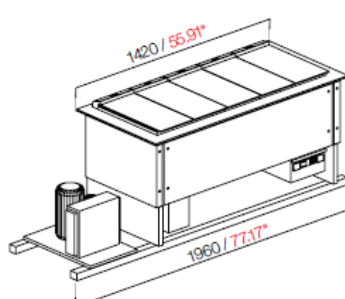

Profesjonalna witryna do lodów marki IFI

Model Panorama Incasso (do zabudowy własnej)

Charakterystyka urządzenia:

- Jeden lub dwa poziomy (dolny poziom służy do przechowywania zapasu lodów)
- Wykonane z wysokiej jakości materiałów
- Blat ze stali nierdzewnej z grzałką zapobiegającą skraplaniu pary wodnej
- Pokrywy szklane z systemem samozamykającym
- Oświetlenie LED
- Elektroniczny panel sterujący z wyświetlaczem cyfrowym
- Chłodzenie statyczne/wentylowane z systemem zapewniającym równomierną temperaturę w całej objętości komory urządzenia
- Rozmrażanie ręczne
- Możliwość zamówienia urządzenia z agregatem po przeciwnej stronie
- Zasilanie 230/1/50Hz
- Czynnik chłodniczy R452a
- Temperatura robocza: - 2/-18°C

Dane techniczne:

Rozmiar	Moc elektryczna (W)
2	416
4	450
6	605
8	681
10	821
12	868