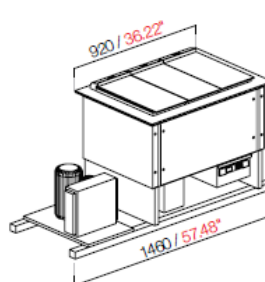

Profesjonalna witryna do lodów marki IFI

Model Panorama Incasso (do zabudowy własnej)

Charakterystyka urządzenia:

- Jeden lub dwa poziomy (dolny poziom służy do przechowywania zapasu lodów)
- Wykonane z wysokiej jakości materiałów
- Blat ze stali nierdzewnej z grzałką zapobiegającą skraplaniu pary wodnej
- Pokrywy szklane z systemem samozamykającym
- Oświetlenie LED
- Elektroniczny panel sterujący z wyświetlaczem cyfrowym
- Chłodzenie statyczne/wentylowane z systemem zapewniającym równomierną temperaturę w całej objętości komory urządzenia
- Rozmrażanie ręczne
- Możliwość zamówienia urządzenia z agregatem po przeciwnej stronie
- Zasilanie 230/1/50Hz
- Czynnik chłodniczy R452a
- Temperatura robocza: - 2/-18°C

Dane techniczne:

Rozmiar	Moc elektryczna (W)
2	416
4	450
6	605
8	681
10	821
12	868