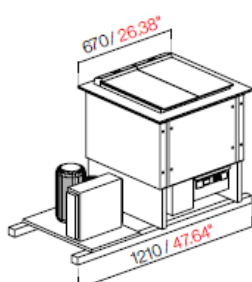

Profesjonalna witryna do lodów marki IFI

Model Panorama Incasso (do zabudowy własnej)

Charakterystyka urządzenia:

- Jeden lub dwa poziomy (dolny poziom służy do przechowywania zapasu lodów)
- Wykonane z wysokiej jakości materiałów
- Blat ze stali nierdzewnej z grzałką zapobiegającą skraplaniu pary wodnej
- Pokrywy szklane z systemem samozamykającym
- Oświetlenie LED
- Elektroniczny panel sterujący z wyświetlaczem cyfrowym
- Chłodzenie statyczne/wentylowane z systemem zapewniającym równomierną temperaturę w całej objętości komory urządzenia
- Rozmrażanie ręczne
- Możliwość zamówienia urządzenia z agregatem po przeciwnej stronie
- Zasilanie 230/1/50Hz
- Czynnik chłodniczy R452a
- Temperatura robocza: - 2/-18°C

Dane techniczne:

Rozmiar	Moc elektryczna (W)
2	416
4	450
6	605
8	681
10	821
12	868