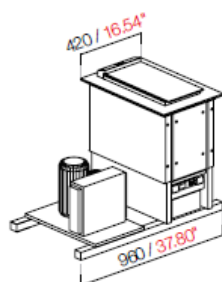

Profesjonalna witryna do lodów marki IFI

Model Panorama Incasso (do zabudowy własnej)

Charakterystyka urządzenia:

- Jeden lub dwa poziomy (dolny poziom służy do przechowywania zapasu lodów)
- Wykonane z wysokiej jakości materiałów
- Blat ze stali nierdzewnej z grzałką zapobiegającą skraplaniu pary wodnej
- Pokrywy szklane z systemem samozamykającym
- Oświetlenie LED
- Elektroniczny panel sterujący z wyświetlaczem cyfrowym
- Chłodzenie statyczne/wentylowane z systemem zapewniającym równomierną temperaturę w całej objętości komory urządzenia
- Rozmrażanie ręczne
- Możliwość zamówienia urządzenia z agregatem po przeciwnej stronie
- Zasilanie 230/1/50Hz
- Czynnik chłodniczy R452a
- Temperatura robocza: - 2/-18°C

Dane techniczne:

Rozmiar	Moc elektryczna (W)
2	416
4	450
6	605
8	681
10	821
12	868