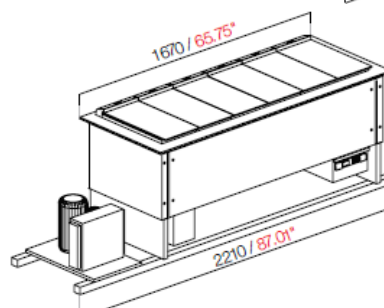

Profesjonalna witryna do lodów marki IFI

Model Panorama Incasso (do zabudowy własnej)

Charakterystyka urządzenia:

- Jeden lub dwa poziomy (dolny poziom służy do przechowywania zapasu lodów)
- Wykonane z wysokiej jakości materiałów
- Blat ze stali nierdzewnej z grzałką zapobiegającą skraplaniu pary wodnej
- Pokrywy szklane z systemem samozamykającym
- Oświetlenie LED
- Elektroniczny panel sterujący z wyświetlaczem cyfrowym
- Chłodzenie statyczne/wentylowane z systemem zapewniającym równomierną temperaturę w całej objętości komory urządzenia
- Rozmrażanie ręczne
- Możliwość zamówienia urządzenia z agregatem po przeciwnej stronie
- Zasilanie 230/1/50Hz
- Czynnik chłodniczy R452a
- Temperatura robocza: - 2/-18°C

Dane techniczne:

Rozmiar	Moc elektryczna (W)
2	416
4	450
6	605
8	681
10	821
12	868