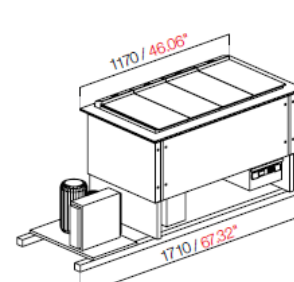

Profesjonalna witryna do lodów marki IFI

Model Panorama Incasso (do zabudowy własnej)

Charakterystyka urządzenia:

- Jeden lub dwa poziomy (dolny poziom służy do przechowywania zapasu lodów)
- Wykonane z wysokiej jakości materiałów
- Blat ze stali nierdzewnej z grzałką zapobiegającą skraplaniu pary wodnej
- Pokrywy szklane z systemem samozamykającym
- Oświetlenie LED
- Elektroniczny panel sterujący z wyświetlaczem cyfrowym
- Chłodzenie statyczne/wentylowane z systemem zapewniającym równomierną temperaturę w całej objętości komory urządzenia
- Rozmrażanie ręczne
- Możliwość zamówienia urządzenia z agregatem po przeciwnej stronie
- Zasilanie 230/1/50Hz
- Czynnik chłodniczy R452a
- Temperatura robocza: - 2/-18°C

Dane techniczne:

Rozmiar	Moc elektryczna (W)
2	416
4	450
6	605
8	681
10	821
12	868