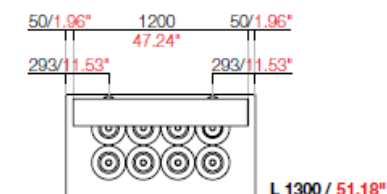

Profesjonalna witryna do lodów marki IFI

Model Pozzetti FAST

Charakterystyka urządzenia:

- Dwa poziomy (dolny poziom służy do przechowywania zapasu lodów)
- Wykonane z wysokiej jakości materiałów
- Blat ze stali nierdzewnej z grzałką zapobiegającą skraplaniu pary wodnej
- Pokrywy wykonane ze stali nierdzewnej
- Elektroniczny panel sterujący z wyświetlaczem cyfrowym
- Chłodzenie statyczne/wentylowane z systemem zapewniającym równomierną temperaturę w całej objętości komory urządzenia
- Rozmrażanie ręczne
- Zasilanie 230/1/50Hz
- Czynnik chłodniczy R452a
- Temperatura robocza: - 2/-18°C

Dane techniczne:

Rozmiar	Moc elektryczna (W)
4	360
6	478
8	507
10	605