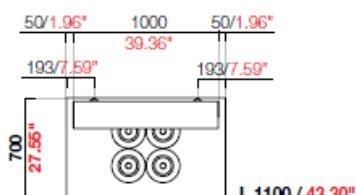

Profesjonalna witryna do lodów marki IFI

Model Pozzetti FAST

Charakterystyka urządzenia:

- Dwa poziomy (dolny poziom służy do przechowywania zapasu lodów)
- Wykonane z wysokiej jakości materiałów
- Blat ze stali nierdzewnej z grzałką zapobiegającą skraplaniu pary wodnej
- Pokrywy wykonane ze stali nierdzewnej
- Elektroniczny panel sterujący z wyświetlaczem cyfrowym
- Chłodzenie statyczne/wentylowane z systemem zapewniającym równomierną temperaturę w całej objętości komory urządzenia
- Rozmrażanie ręczne
- Zasilanie 230/1/50Hz
- Czynnik chłodniczy R452a
- Temperatura robocza: - 2/-18°C

Dane techniczne:

Rozmiar	Moc elektryczna (W)
4	360
6	478
8	507
10	605