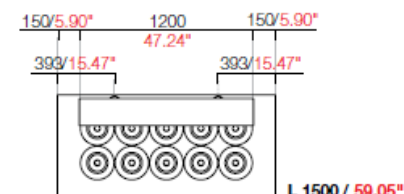

Profesjonalna witryna do lodów marki IFI

Model Pozzetti FAST

Charakterystyka urządzenia:

- Dwa poziomy (dolny poziom służy do przechowywania zapasu lodów)
- Wykonane z wysokiej jakości materiałów
- Blat ze stali nierdzewnej z grzałką zapobiegającą skraplaniu pary wodnej
- Pokrywy wykonane ze stali nierdzewnej
- Elektroniczny panel sterujący z wyświetlaczem cyfrowym
- Chłodzenie statyczne/wentylowane z systemem zapewniającym równomierną temperaturę w całej objętości komory urządzenia
- Rozmrażanie ręczne
- Zasilanie 230/1/50Hz
- Czynnik chłodniczy R452a
- Temperatura robocza: - 2/-18°C

Dane techniczne:

Rozmiar	Moc elektryczna (W)
4	360
6	478
8	507
10	605