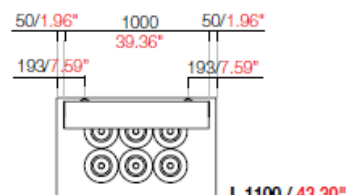

Profesjonalna witryna do lodów marki IFI

Model Pozzetti FAST

Charakterystyka urządzenia:

- Dwa poziomy (dolny poziom służy do przechowywania zapasu lodów)
- Wykonane z wysokiej jakości materiałów
- Blat ze stali nierdzewnej z grzałką zapobiegającą skraplaniu pary wodnej
- Pokrywy wykonane ze stali nierdzewnej
- Elektroniczny panel sterujący z wyświetlaczem cyfrowym
- Chłodzenie statyczne/wentylowane z systemem zapewniającym równomierną temperaturę w całej objętości komory urządzenia
- Rozmrażanie ręczne
- Zasilanie 230/1/50Hz
- Czynnik chłodniczy R452a
- Temperatura robocza: - 2/-18°C

Dane techniczne:

Rozmiar	Moc elektryczna (W)
4	360
6	478
8	507
10	605