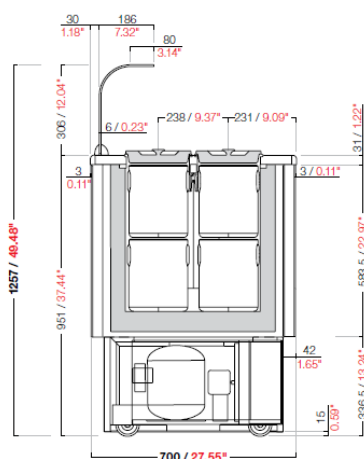

Profesjonalna witryna do lodów marki IFI

Model Pozzetti FAST

Charakterystyka urządzenia:

- Dwa poziomy (dolny poziom służy do przechowywania zapasu lodów)
- Wykonane z wysokiej jakości materiałów
- Blat ze stali nierdzewnej z grzałką zapobiegającą skraplaniu pary wodnej
- Pokrywy wykonane ze stali nierdzewnej
- Elektroniczny panel sterujący z wyświetlaczem cyfrowym
- Chłodzenie statyczne/wentylowane z systemem zapewniającym równomierną temperaturę w całej objętości komory urządzenia
- Rozmrażanie ręczne
- Zasilanie 230/1/50Hz
- Czynnik chłodniczy R452a
- Temperatura robocza: - 2/-18°C

Dane techniczne:

Rozmiar	Moc elektryczna (W)
4	360
6	478
8	507
10	605