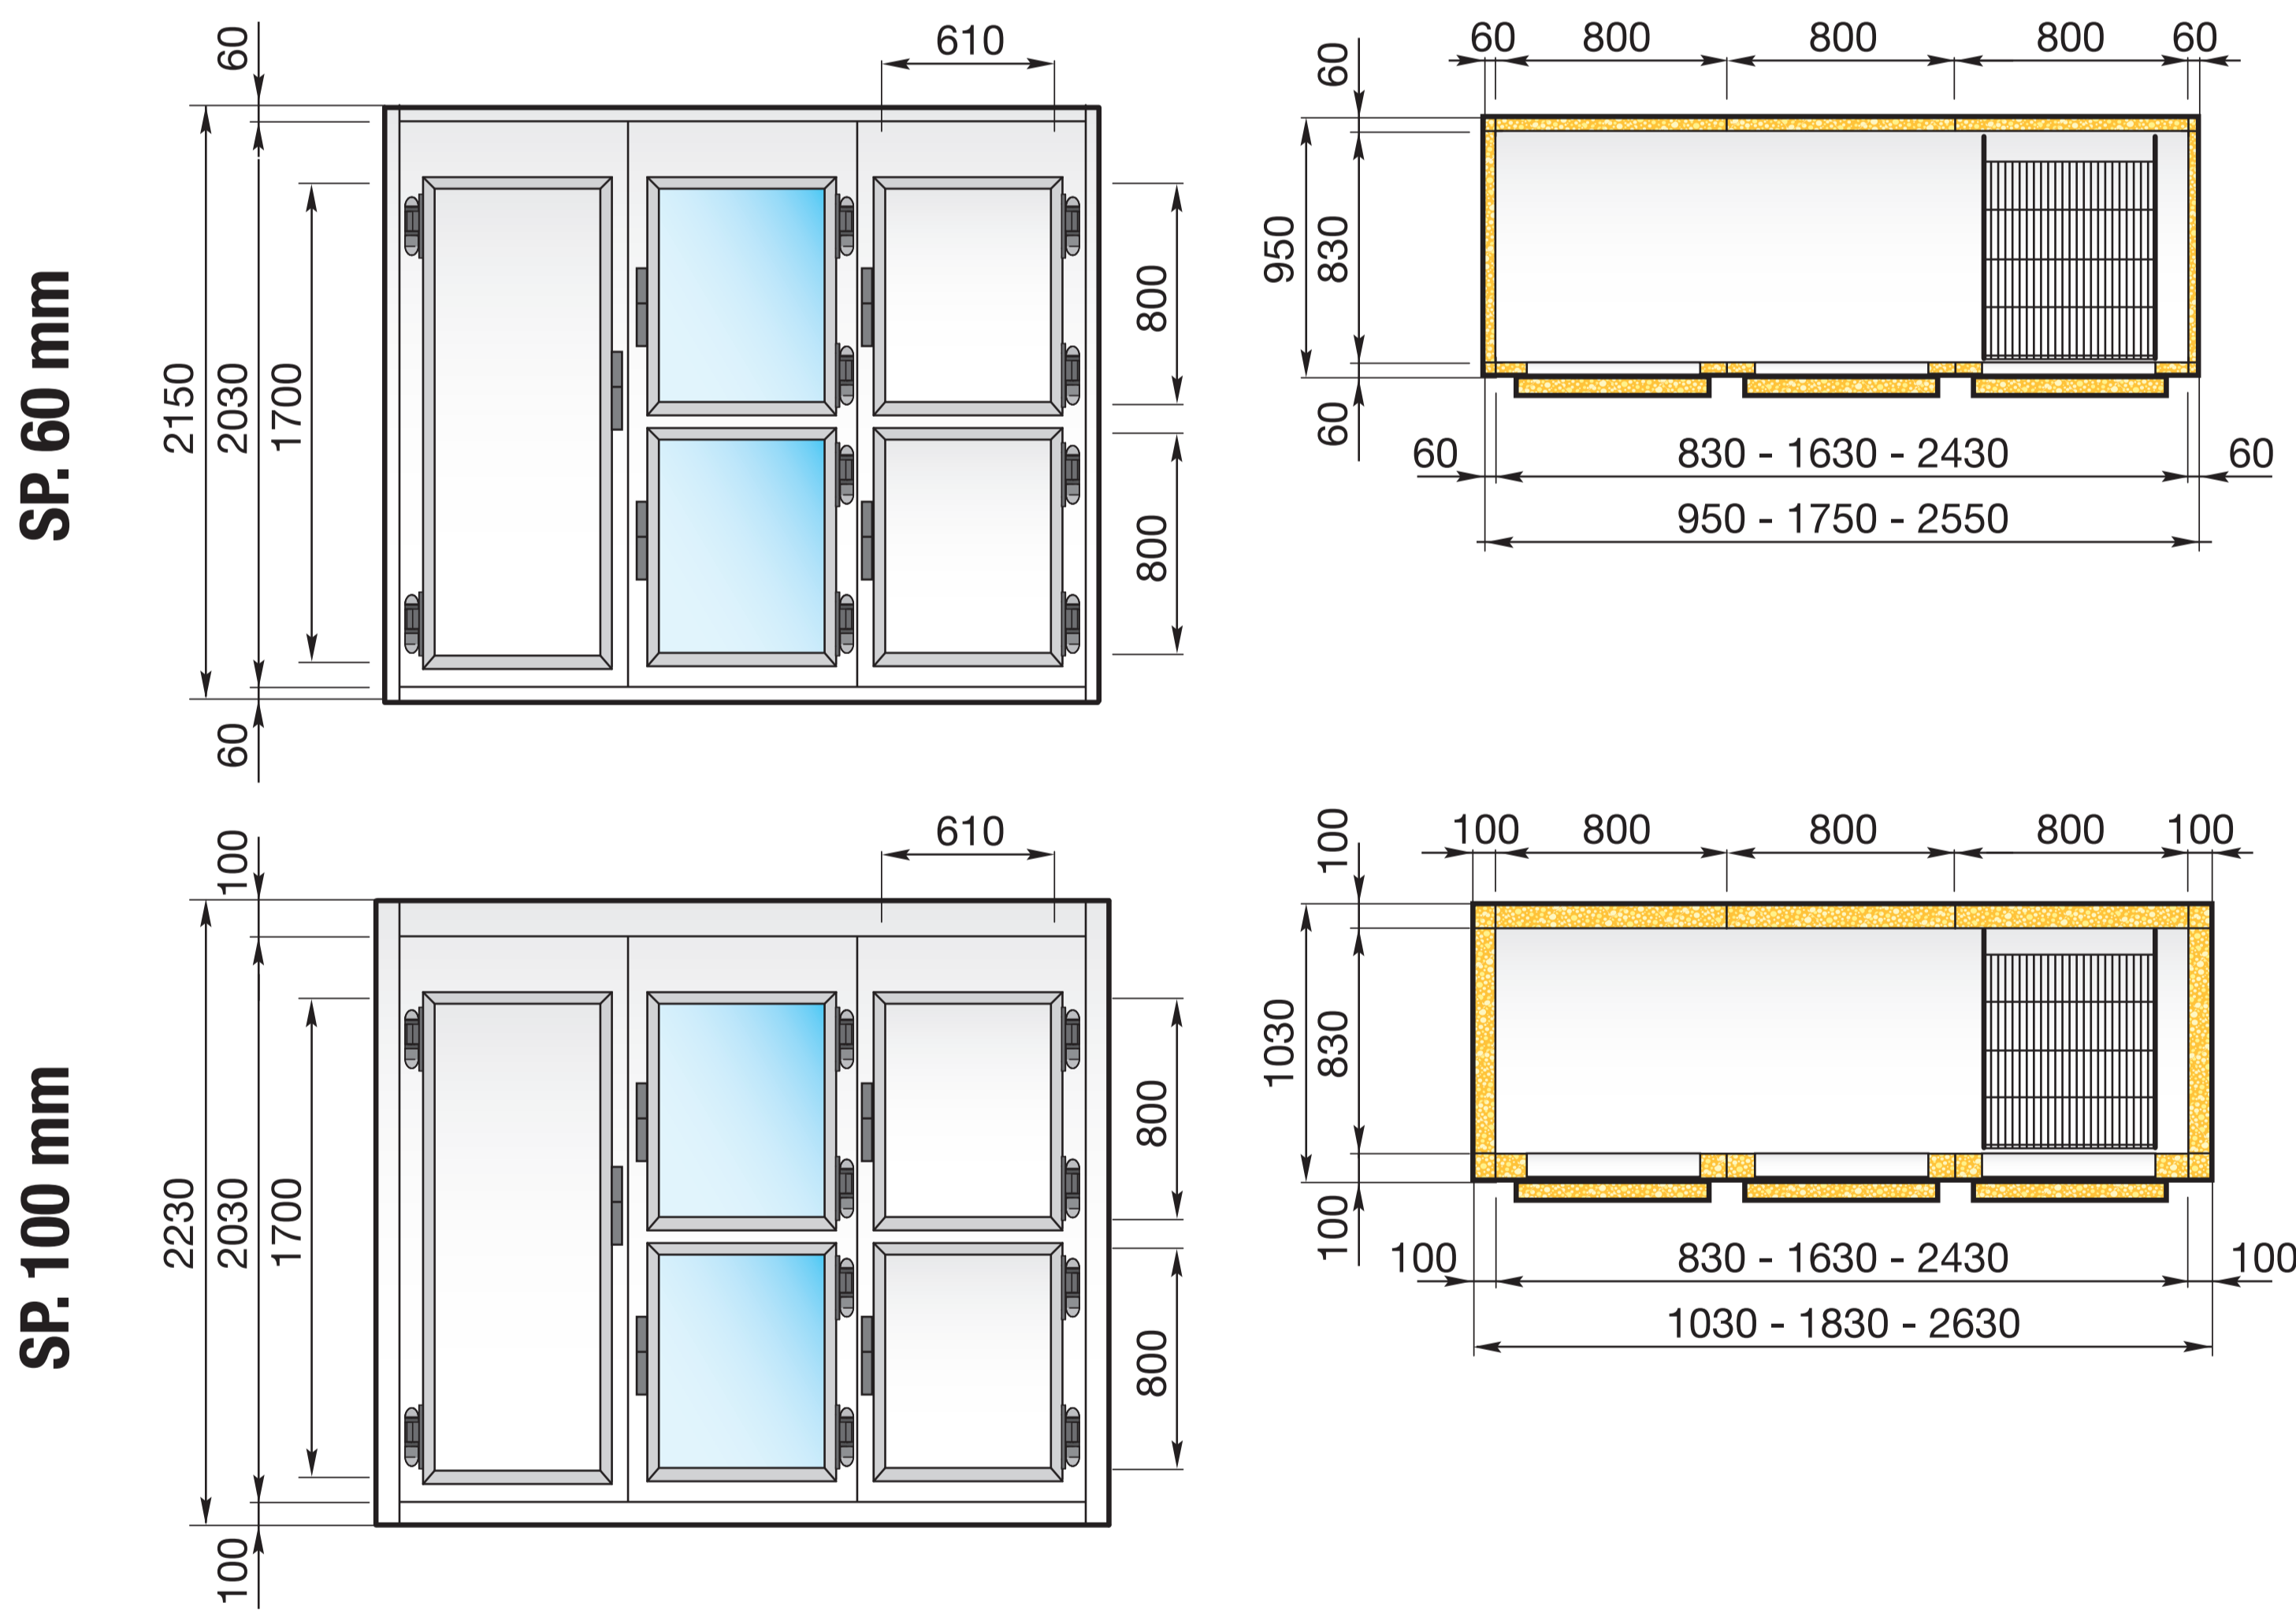

Zusammenbaubare Kühlschränke, Zusammenbau mit Exzenterhaken. Ideal zum Einsatz in kleinen Räumen wie Restaurants, Küchen, Mensen und Labors.

I Pannelli - Panels - Les Panneaux - Die Paneele

PUR - 41kg/m³ - λ 0,023 W/m °K

NEW

**Reaction to fire
B s3 d0 standard**

Angolari compositi
Composite corner elements
Poteaux d'angle composites
Zusammengesetzten Winkelprofilen

Griglie interne estraibili
Removable internal grilles
Grilles internes amovibles
Herausnehmbare Innenroste

Angoli arrotondati interni
Rounded internal corners
Angles intérieurs arrondis
Abgerundete Innenecken

Dimensioni standard - Standard dimensions
Dimensions standard - Standardabmessungen

incold[®]