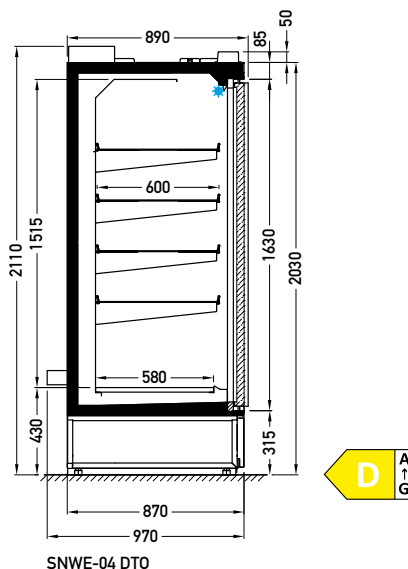

Wetar SNWE-04 2342 DTO

**Przekroje:**

**DTO** – drzwi | potrójna, prosta | otwierane

**Inne moduły:** 1564 2342